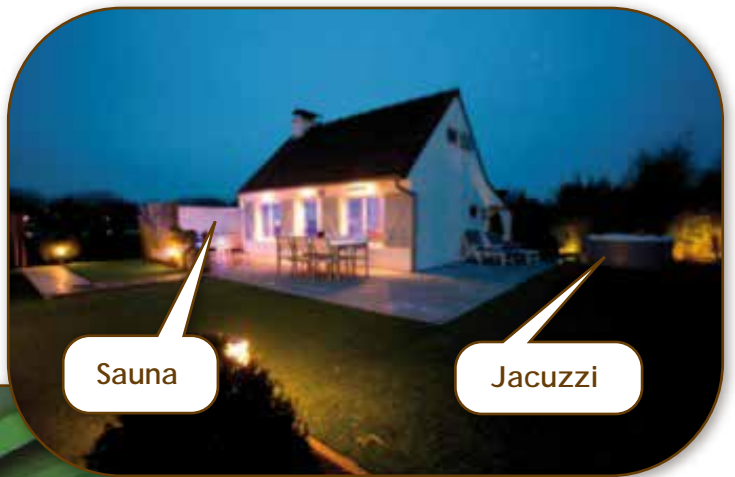

# Bedien je Sea Nooz!

Sauna

Jacuzzi

Screens ENKEL bedienen met afstandsbediening

Beamer (big screen)  
ENKEL bedienen via iPad

iPad = bediening  
alle MULTIMEDIA

Kleursferen

Jacuzzi = verlichting, slaat automatisch af na 3 uur.

Sauna = verlichting, slaat automatisch af na 3 uur.

Keuken = blijven duwen voor dimmen

Regelen sauna

Privé, kan je niet openen

DVD speler

Regelen haard:  
Enkel met de ronde afstandsbediening  
(lang drukken)